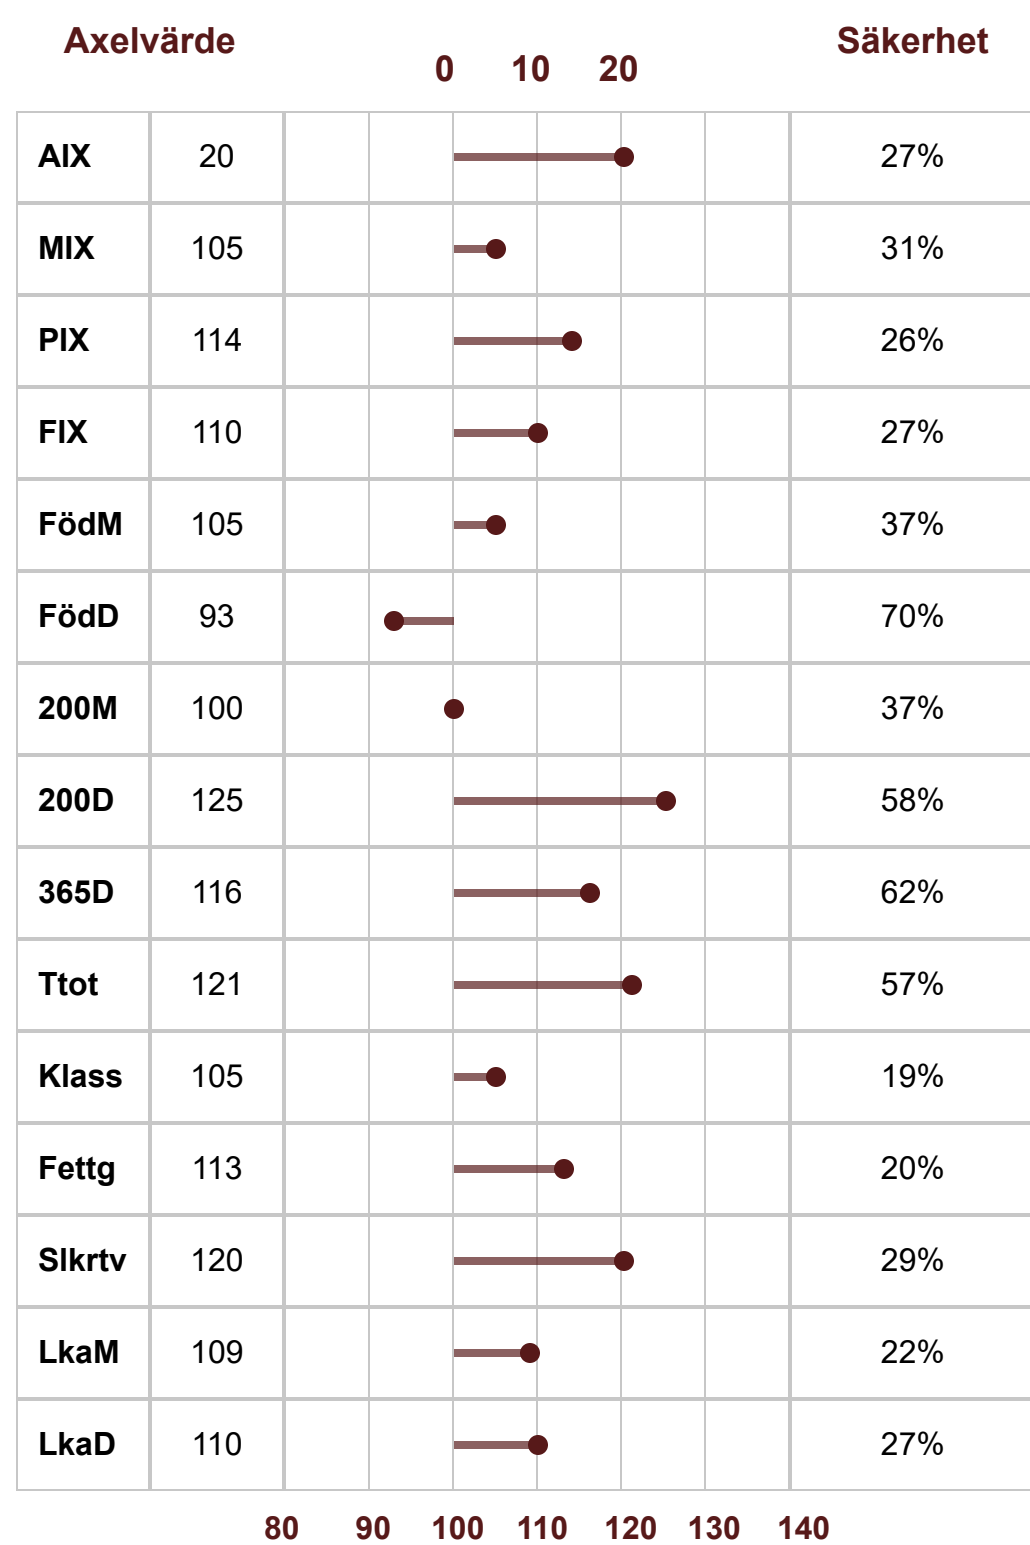

# Angus

P-Tal: 99

K.nr: 2056 SOLÅKRA CROCODILE ROCK

Född: 2021-01-25

## 2056 SOLÅKRA CROCODILE ROCK

P-Tal	99	Klövstatus	10
T-tal	102	Testikelmått	39
Tillväxt g/dag	1591	Korshöjd	128
Födelsevikt	35	RP1	F
200D	293	PA	F
365D	548	BH2	F
Hornstatus	PP	HY	F
Marmorering	3,7 (0,1)	DD	F
Fettdjup	0,5 (-0,1)	MD	
Muskeldjup	6,8 (0,4)		

	Linjär exteriör	Poäng	Optimum		
Bogbredd	6	6	6	KROPP 80	HELHET 76
Bröstdjup	6	7	7		
Överlinje	6	7	7		
Korslutning	5	5	5		
Korslängd	6	8	8		
Korsbredd	5	7	7		
Storlek	5.7	6	6		
Harmoni	4	9	9		
Ryggbredd	5	8	8	MUSKLER 74	
Ländbredd	5	8	8		
Ryggmuskellängd	2	8	8		
Lårbredd	5	8	8		
Innerlår	5	8	8	BEN 75	
Lårdjup	4	9	9		
Lårfyllnad	5	8	8		
Hasvinkel	5	5	5		
Kotvinkel	4	5	5		
Ben bakifrån	5	8	8		
Frambensställning	6	8	8		
Skelettgrovlek	2	3	3		
Rörelser	6	9	9		